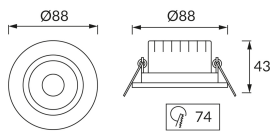

ІНФОРМАЦІЙНА КАРТКА ТОВАРУ

Можливість заміни джерел світла та/або механізмів керування без незворотного пошкодження виробу

ОСНОВНА ІНФОРМАЦІЯ

Назва продукту:	MONI LED C 5W NW SILVER
Індекс Ideus:	03857
EAN штрих-код:	5901477338571
Колір :	срібний
Матеріал:	полікарбонат ПК, АБС
Висота:	43 mm
Ширина:	88 mm
Глибина:	88 mm
Упаковка в коробці:	100 шт.

ПАРАМЕТРИ ТОВАРУ

Живлення:	230V 50Hz
Потужність:	5 W
Спеціалізоване джерело світла:	SMD LED, в комплекті
	незмінне джерело світла
	не використовуйте з диммером
Світловий потік світильника:	400 lm
Світлий колір:	нейтральний білий
Кут розсилання сили світла:	38°
Термін придатності L70B50, год:	35 000 h
У виробі реалізована можливість регулювання напряму освітлення:	так
Світловий потік джерела світла для еталонної колірної температури:	540 lm
Температура кольору:	4000 K
Коефіцієнт віддавання барв Ra:	81
Клас захисту від ушкодження струмом:	2
ступінь стійкості до проникнення твердих предметів і вологи:	IP20
	для застосування лише всередині приміщень
Коефіцієнт переміщення (DF, cos φ1):	0.516
CE	Декларація про відповідність