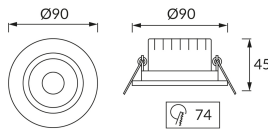

KARTA INFORMACYJNA PRODUKTU

Możliwość wymiany źródeł światła i/lub oddzielnego sprzętu sterującego bez trwałego zniszczenia produktu

INFORMACJE PODSTAWOWE

Nazwa produktu:	MONI LED C 5W CCT BLACK
Indeks Ideus:	03859
Kod kreskowy EAN:	5901477338595
Kolor:	Czarny
Materiał:	Poliwęglan PC, ABS
Wysokość:	45 mm
Szerokość:	90 mm
Głębokość:	90 mm
Opakowanie zbiorcze:	50 szt.

UWAGI

Trzystopniowa regulacja temperatury barwowej (WW, NW, CW)

PARAMETRY PRODUKTU

Zasilanie:	230V 50Hz
Moc:	5 W
Dedykowane źródło światła:	SMD LED, w komplecie
	Niewymienne źródło światła
	Nie stosować ze ściemniaczem
Strumień świetlny oprawy:	530 lm
Barwa światła:	Ciepłobiała/neutralna biała/zimnobiała
Kąt rozsyłu światłości:	38°
Okres trwałości L70B50 w h:	35 000 h
Możliwość regulacji kierunku świecenia:	Tak
Strumień świetlny źródła światła dla referencyjnej temperatury barwowej:	690 lm
Temperatura barwowa:	3000K/4300K/6500K
Współczynnik oddawania barw Ra:	81
Klasa ochrony przed porażeniem elektrycznym:	2
Stopień odporności na wnikanie ciał stałych i wilgoci:	IP20
	Do zastosowania wewnątrz
Współczynnik przesuwu fazowego (DF, cos φ1):	0.516
CE	Deklaracja zgodności