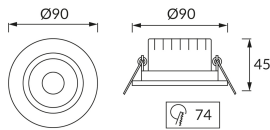

# ІНФОРМАЦІЙНА КАРТКА ТОВАРУ

Можливість заміни джерел світла та/або механізмів керування без незворотного пошкодження виробу

## ОСНОВНА ІНФОРМАЦІЯ

Назва продукту:	<b>MONI LED C 5W CCT BLACK</b>
Індекс Ideus:	<b>03859</b>
EAN штрих-код:	<b>5901477338595</b>
Колір :	<b>чорний</b>
Матеріал:	<b>полікарбонат ПК, АБС</b>
Висота:	<b>45 mm</b>
Ширина:	<b>90 mm</b>
Глибина:	<b>90 mm</b>
Упаковка в коробці:	<b>50 шт.</b>

## ПАРАМЕТРИ ТОВАРУ

Живлення:	<b>230V 50Hz</b>
Потужність:	<b>5 W</b>
Спеціалізоване джерело світла:	<b>SMD LED, в комплекті</b>
	<b>незмінне джерело світла</b>
	<b>не використовуйте з диммером</b>
Світловий потік світильника:	<b>530 lm</b>
Світлий колір:	<b>теплий білий/нейтральний білий/холодний білий</b>
Кут розсилання сили світла:	<b>38°</b>
Термін придатності L70B50, год:	<b>35 000 h</b>
У виробі реалізована можливість регулювання напряму освітлення:	<b>так</b>
Світловий потік джерела світла для еталонної колірної температури:	<b>690 lm</b>
Температура кольору:	<b>3000K/4300K/6500K</b>
Коефіцієнт віддавання барв Ra:	<b>81</b>
Клас захисту від ушкодження струмом:	<b>2</b>
ступінь стійкості до проникнення твердих предметів і вологи:	<b>IP20</b>
	<b>для застосування лише всередині приміщень</b>
Коефіцієнт переміщення (DF, cos φ1):	<b>0.516</b>
CE	<b>Декларація про відповідність</b>