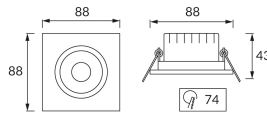

KARTA INFORMACYJNA PRODUKTU

Możliwość wymiany źródeł światła i/lub oddzielnego sprzętu sterującego bez trwałego zniszczenia produktu

INFORMACJE PODSTAWOWE

Nazwa produktu:	MONI LED D 5W NW SILVER
Indeks Ideus:	03860
Kod kreskowy EAN:	5901477338601
Kolor:	Srebrny
Materiał:	Poliwęglan PC, ABS
Wysokość:	43 mm
Szerokość:	88 mm
Głębokość:	88 mm
Opakowanie zbiorcze:	100 szt.

PARAMETRY PRODUKTU

Zasilanie:	230V 50Hz
Moc:	5 W
Dedykowane źródło światła:	SMD LED, w komplecie
	Niewymienne źródło światła
	Nie stosować ze ściemniaczem
Strumień świetlny oprawy:	400 lm
Barwa światła:	Neutralna biała
Kąt rozsyłu światłości:	38°
Okres trwałości L70B50 w h:	35 000 h
Możliwość regulacji kierunku świecenia:	Tak
Strumień świetlny źródła światła dla referencyjnej temperatury barwowej:	540 lm
Temperatura barwowa:	4000 K
Współczynnik oddawania barw Ra:	81
Klasa ochrony przed porażeniem elektrycznym:	2
Stopień odporności na wnikanie ciał stałych i wilgoci:	IP20
	Do zastosowania wewnątrz
Współczynnik przesuwu fazowego (DF, cos φ1):	0.516
CE	Deklaracja zgodności