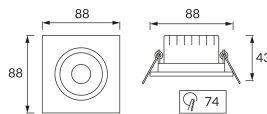

ИНФОРМАЦИОННАЯ КАРТОЧКА ПРОДУКТА

Возможность замены источников света и/или пускорегулирующей аппаратуры без необратимого повреждения изделия

ОСНОВНАЯ ИНФОРМАЦИЯ

Название продукта:	MONI LED D 5W NW SILVER
Индекс Ideus:	03860
Штрих-код EAN:	5901477338601
Цвет :	серебряный
Материал:	поликарбонат ПК, АБС
Высота:	43 mm
Ширина:	88 mm
Глубина:	88 mm
Упаковка коробки:	100 шт.

PRODUCT PARAMETERS

Питание:	230V 50Hz
Мощность:	5 W
Предлагаемый источник света:	SMD LED, в комплекте
	несменный источник света
	не используйте с диммером
Световой поток светильника:	400 lm
Цвет света:	нейтральный белый
Угол распределения света:	38°
Срок годности L70B50 в ч:	35 000 h
Направление света в изделии можно регулировать:	да
Световой поток источника света для эталонной цветовой температуры:	540 lm
Температура цвета:	4000 K
Коэффициент цветопередачи Ra:	81
Класс защиты от поражения электрическим током:	2
:	IP20
	для применения внутри
Коэффициент смещения (DF, cos φ1):	0.516
CE	Декларация о соответствии