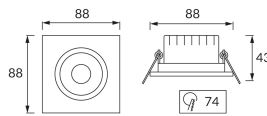

ІНФОРМАЦІЙНА КАРТКА ТОВАРУ

Можливість заміни джерел світла та/або механізмів керування без незворотного пошкодження виробу

ОСНОВНА ІНФОРМАЦІЯ

Назва продукту:	MONI LED D 5W CCT BLACK
Індекс Ideus:	03862
EAN штрих-код:	5901477338625
Колір :	чорний
Матеріал:	полікарбонат ПК, АБС
Висота:	45 mm
Ширина:	90 mm
Глибина:	90 mm
Упаковка в коробці:	50 шт.

ЗАУВАЖЕННЯ

триступеневе регулювання колірної температури (WW, NW, CW)

ПАРАМЕТРИ ТОВАРУ

Живлення:	230V 50Hz
Потужність:	5 W
Спеціалізоване джерело світла:	SMD LED, в комплекті
	незмінне джерело світла
	не використовуйте з диммером
Світловий потік світильника:	530 lm
Світлий колір:	теплий білий/нейтральний білий/холодний білий
Кут розсилання сили світла:	38°
Термін придатності L70B50, год:	35 000 h
У виробі реалізована можливість регулювання напряму освітлення:	так
Світловий потік джерела світла для еталонної колірної температури:	690 lm
Температура кольору:	3000K/4300K/6500K
Коефіцієнт віддавання барв Ra:	81
Клас захисту від ушкодження струмом:	2
ступінь стійкості до проникнення твердих предметів і вологи:	IP20
	для застосування лише всередині приміщень
Коефіцієнт переміщення (DF, cos φ1):	0.516
CE	Декларація про відповідність