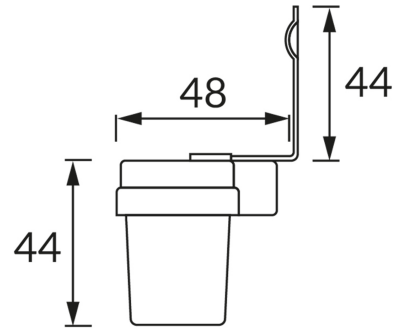

ИНФОРМАЦИОННАЯ КАРТОЧКА ПРОДУКТА

ОСНОВНАЯ ИНФОРМАЦИЯ

Название продукта:	ELF 6A
Индекс Ideus:	03867
Штрих-код EAN:	5901477338670
Цвет :	белый/синий
Материал:	поликарбонат ПК
Высота:	44 mm
Ширина:	35 mm
Глубина:	48 mm
Упаковка коробки:	100 шт.

ПРИМЕЧАНИЯ

сумеречный датчик - работает при окружающем освещении < 5-15 lx

PRODUCT PARAMETERS

Питание:	230V 50Hz
Мощность:	max 1380 W
Класс защиты от поражения электрическим током:	2
:	IP44
	для применения снаружи или внутри
CE	Декларация о соответствии