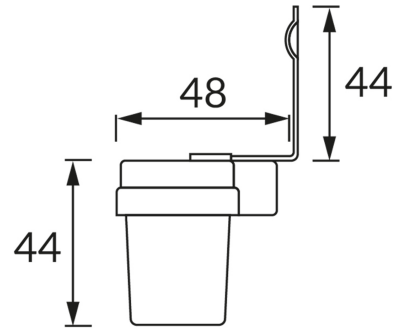

ІНФОРМАЦІЙНА КАРТКА ТОВАРУ

ОСНОВНА ІНФОРМАЦІЯ

Назва продукту:	ELF 6A
Індекс Ideus:	03867
EAN штрих-код:	5901477338670
Колір :	білий/блакитний
Матеріал:	полікарбонат ПК
Висота:	44 mm
Ширина:	35 mm
Глибина:	48 mm
Упаковка в коробці:	100 шт.

ЗАУВАЖЕННЯ

датчик сутінків - працює при зовнішньому освітленні < 5-15 lx

ПАРАМЕТРИ ТОВАРУ

Живлення:	230V 50Hz
Потужність:	max 1380 W
Клас захисту від ушкодження струмом:	2
ступінь стійкості до проникнення твердих предметів і вологи:	IP44
	для застосування зовні чи всередині
CE	Декларація про відповідність