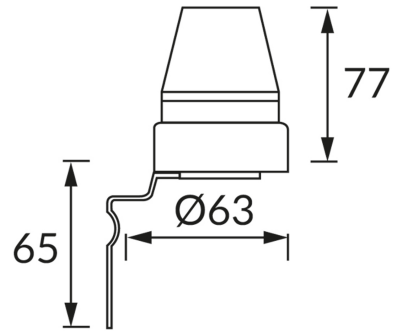

ІНФОРМАЦІЙНА КАРТКА ТОВАРУ

ОСНОВНА ІНФОРМАЦІЯ

Назва продукту:	ELF 10A
Індекс Ideus:	03868
EAN штрих-код:	5901477338687
Колір :	білий
Матеріал:	полікарбонат ПК
Висота:	77 mm
Ширина:	63 mm
Глибина:	63 mm
Упаковка в коробці:	100 шт.

ЗАУВАЖЕННЯ

регульований датчик сутінків - працює при зовнішньому освітленні < 5-50 lx

ПАРАМЕТРИ ТОВАРУ

Живлення:	230V 50Hz
Потужність:	max 2300 W
Клас захисту від ушкодження струмом:	2
ступінь стійкості до проникнення твердих предметів і вологи:	IP44
	для застосування зовні чи всередині
CE	Декларація про відповідність