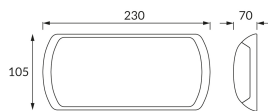

ИНФОРМАЦИОННАЯ КАРТОЧКА ПРОДУКТА

Возможность замены источников света и/или пускорегулирующей аппаратуры без необратимого повреждения изделия

ОСНОВНАЯ ИНФОРМАЦИЯ

Название продукта:	ENDURO LED 12W WHITE NW
Индекс Ideus:	03874
Штрих-код EAN:	5901477338748
Цвет :	белый
Материал:	поликарбонат ПК
Высота:	105 mm
Ширина:	230 mm
Глубина:	70 mm
Упаковка коробки:	20 шт.

PRODUCT PARAMETERS

Питание:	230V 50Hz
Мощность:	12 W
Предлагаемый источник света:	SMD LED, в комплекте
	несменный источник света
	не используйте с диммером
Световой поток светильника:	1 180 lm
Цвет света:	нейтральный белый
Угол распределения света:	125°
Срок годности L70B50 в ч:	35 000 h
Направление света в изделии можно регулировать:	нет
Световой поток источника света для эталонной цветовой температуры:	1 470 lm
Температура цвета:	4000 K
Коэффициент цветопередачи Ra:	81
Класс защиты от поражения электрическим током:	2
степень защиты от механических воздействий:	IK10
:	IP65
	для применения снаружи или внутри
Коэффициент смещения (DF, cos φ1):	0.732
CE	Декларация о соответствии