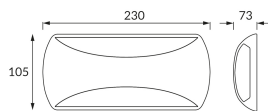

ИНФОРМАЦИОННАЯ КАРТОЧКА ПРОДУКТА

Возможность замены источников света и/или пускорегулирующей аппаратуры без необратимого повреждения изделия

ОСНОВНАЯ ИНФОРМАЦИЯ

Название продукта:	ENDURO LED 12W 2C WHITE NW
Индекс Ideus:	03876
Штрих-код EAN:	5901477338762
Цвет :	белый
Материал:	поликарбонат ПК
Высота:	105 mm
Ширина:	230 mm
Глубина:	73 mm
Упаковка коробки:	20 шт.

PRODUCT PARAMETERS

Питание:	230V 50Hz
Мощность:	12 W
Предлагаемый источник света:	SMD LED, в комплекте
	несменный источник света
	не используйте с диммером
Световой поток светильника:	1 150 lm
Цвет света:	нейтральный белый
Угол распределения света:	145°
Срок годности L70B50 в ч:	35 000 h
Направление света в изделии можно регулировать:	нет
Световой поток источника света для эталонной цветовой температуры:	1 470 lm
Температура цвета:	4000 K
Коэффициент цветопередачи Ra:	81
Класс защиты от поражения электрическим током:	2
степень защиты от механических воздействий:	IK10
:	IP65
	для применения снаружи или внутри
Коэффициент смещения (DF, cos φ1):	0.732
CE	Декларация о соответствии