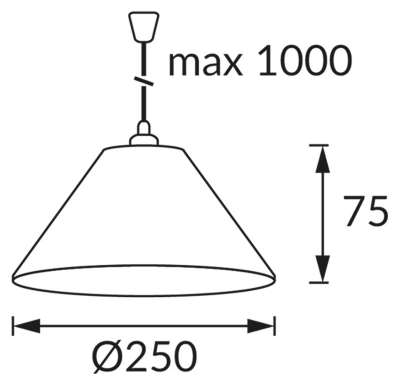

KARTA INFORMACYJNA PRODUKTU

INFORMACJE PODSTAWOWE

Nazwa produktu:	INKA GREY 25
Indeks Ideus:	03879
Kod kreskowy EAN:	5901477338793
Kolor:	Szary
Materiał:	Polipropylen PP
Wysokość:	1075 mm
Szerokość:	250 mm
Głębokość:	250 mm
Opakowanie zbiorcze:	100 szt.

UWAGI

Przewód o długości 100 cm

PARAMETRY PRODUKTU

Zasilanie:	220-240V 50/60Hz
Moc:	max 25 W
Rodzaj trzonka:	E27
Dedykowane źródło światła:	światłówka/LED
	Możliwość wymiany źródła światła
Możliwość regulacji kierunku świecenia:	Nie
Klasa ochrony przed porażeniem elektrycznym:	2
Stopień odporności na wnikanie ciał stałych i wilgoci:	IP20
	Do zastosowania wewnątrz
CE	Deklaracja zgodności