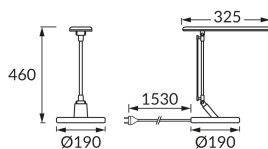

KARTA INFORMACYJNA PRODUKTU

Możliwość wymiany źródeł światła i/lub oddzielnego sprzętu sterującego bez trwałego zniszczenia produktu

INFORMACJE PODSTAWOWE

Nazwa produktu:	RAMZES LED BLACK
Indeks Ideus:	03899
Kod kreskowy EAN:	5901477338991
Kolor:	Czarny
Materiał:	ABS, stal nierdzewna
Wysokość:	460 mm
Szerokość:	190 mm
Głębokość:	325 mm
Opakowanie zbiorcze:	6 szt.

UWAGI

- włącznik dotykowy
- regulacja jasności i barwy światła białego (WW, NW, CW)
- wyłącznik czasowy (60 min.)
- gniazdo USB 5V 1A

PARAMETRY PRODUKTU

Zasilanie:	230V 50Hz
Moc:	max 7,5 W
Dedykowane źródło światła:	SMD LED, w komplecie
	Niewymienne źródło światła
Strumień świetlny oprawy:	420 lm
Barwa światła:	Cieplobiała/neutralna biała/zimnobiała
Kąt rozsyłu światłości:	140°
Okres trwałości L70B50 w h:	35 000 h
	Włącznik
Możliwość regulacji kierunku świecenia:	Tak
Strumień świetlny źródła światła dla referencyjnej temperatury barwowej:	500 lm
Temperatura barwowa:	2700K/4500K/6500K
Współczynnik oddawania barw Ra:	82
Klasa ochronności przed porażeniem elektrycznym:	2/3
Stopień odporności na wnikanie ciał stałych i wilgoci:	IP20
	Do zastosowania wewnątrz
Współczynnik przesuwu fazowego (DF, cos φ1):	0.716
CE	Deklaracja zgodności