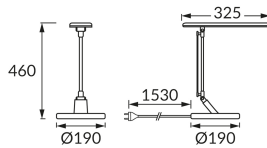

ИНФОРМАЦИОННАЯ КАРТОЧКА ПРОДУКТА