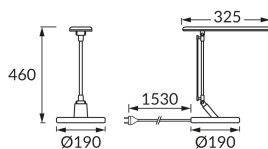

ІНФОРМАЦІЙНА КАРТКА ТОВАРУ