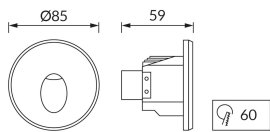

ІНФОРМАЦІЙНА КАРТКА ТОВАРУ