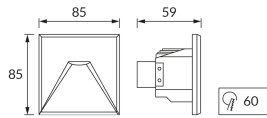

KARTA INFORMACYJNA PRODUKTU

Możliwość wymiany źródeł światła i/lub oddzielnego sprzętu sterującego bez trwałego zniszczenia produktu

INFORMACJE PODSTAWOWE

Nazwa produktu:	KURS LED D 1,6W WHITE NW
Indeks Ideus:	03908
Kod kreskowy EAN:	5901477339080
Kolor:	Biały
Materiał:	Odlew stopu aluminium, szkło
Wysokość:	85 mm
Szerokość:	85 mm
Głębokość:	59 mm
Opakowanie zbiorcze:	50 szt.

PARAMETRY PRODUKTU

Zasilanie:	230V 50Hz
Moc:	1,6 W
Dedykowane źródło światła:	COB LED, w komplecie
	Niewymienne źródło światła
	Nie stosować ze ściemniaczem
Strumień świetlny oprawy:	49 lm
Barwa światła:	Neutralna biała
Kąt rozsyłu światłości:	81°
Okres trwałości L70B50 w h:	35 000 h
Możliwość regulacji kierunku świecenia:	Nie
Strumień świetlny źródła światła dla referencyjnej temperatury barwowej:	54 lm
Temperatura barwowa:	4100 K
Współczynnik oddawania barw Ra:	94
Klasa ochrony przed porażeniem elektrycznym:	2
Stopień odporności na wnikanie ciał stałych i wilgoci:	IP54
	Do zastosowania wewnątrz
Współczynnik przesuwu fazowego (DF, cos φ1):	0.676
CE	Deklaracja zgodności