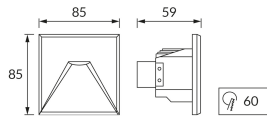

ІНФОРМАЦІЙНА КАРТКА ТОВАРУ

Можливість заміни джерел світла та/або механізмів керування без незворотного пошкодження виробу

ОСНОВНА ІНФОРМАЦІЯ

Назва продукту:	KURS LED D 1,6W WHITE NW
Індекс Ideus:	03908
EAN штрих-код:	5901477339080
Колір :	білий
Матеріал:	лиття з алюмінієвого сплаву, скло
Висота:	85 mm
Ширина:	85 mm
Глибина:	59 mm
Упаковка в коробці:	50 шт.

ПАРАМЕТРИ ТОВАРУ

Живлення:	230V 50Hz
Потужність:	1,6 W
Спеціалізоване джерело світла:	COB LED, в комплекті
	незмінне джерело світла
	не використовуйте з диммером
Світловий потік світильника:	49 lm
Світлий колір:	нейтральний білий
Кут розсилання сили світла:	81°
Термін придатності L70B50, год:	35 000 h
У виробі реалізована можливість регулювання напряму освітлення:	ні
Світловий потік джерела світла для еталонної колірної температури:	54 lm
Температура кольору:	4100 K
Коефіцієнт віддавання барв Ra:	94
Клас захисту від ушкодження струмом:	2
ступінь стійкості до проникнення твердих предметів і вологи:	IP54
	для застосування лише всередині приміщень
Коефіцієнт переміщення (DF, cos φ1):	0.676
CE	Декларація про відповідність