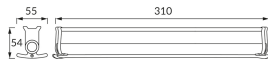

ІНФОРМАЦІЙНА КАРТКА ТОВАРУ

Можливість заміни джерел світла та/або механізмів керування без незворотного пошкодження виробу

ОСНОВНА ІНФОРМАЦІЯ

Назва продукту:	DIEGO LED 9W SILVER CCT
Індекс Ideus:	03914
EAN штрих-код:	5901477339141
Колір :	срібний
Матеріал:	алюміній, полікарбонат ПК
Висота:	55 mm
Ширина:	310 mm
Глибина:	54 mm
Упаковка в коробці:	20 шт.

ЗАУВАЖЕННЯ

регулювання білого світла (WW, NW, CW)

ПАРАМЕТРИ ТОВАРУ

Живлення:	230V 50Hz
Потужність:	9 W
Спеціалізоване джерело світла:	SMD LED, в комплекті
	незмінне джерело світла
	не використовуйте з диммером
Світловий потік світильника:	570 lm
Світлий колір:	теплий білий/нейтральний білий/холодний білий
Кут розсілення сили світла:	120°
Термін придатності L70B50, год:	35 000 h
У виробі реалізована можливість регулювання напряму освітлення:	ні
Світловий потік джерела світла для еталонної колірної температури:	1 160 lm
Температура кольору:	3000K/4400K/6500K
Коефіцієнт віддавання барв Ra:	81
Клас захисту від ушкодження струмом:	1
ступінь стійкості до проникнення твердих предметів і вологи:	IP20
	для застосування лише всередині приміщень
Коефіцієнт переміщення (DF, cos φ1):	0.550
CE	Декларація про відповідність