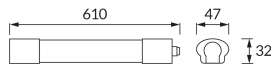

KARTA INFORMACYJNA PRODUKTU

Możliwość wymiany źródeł światła i/lub oddzielnego sprzętu sterującego bez trwałego zniszczenia produktu

INFORMACJE PODSTAWOWE

Nazwa produktu:	FRODO LED 18W CW
Indeks Ideus:	03916
Kod kreskowy EAN:	5901477339165
Kolor:	Biały
Materiał:	Poliwęglan PC
Wysokość:	32 mm
Szerokość:	610 mm
Głębokość:	47 mm
Opakowanie zbiorcze:	30 szt.

PARAMETRY PRODUKTU

Zasilanie:	230V 50Hz
Moc:	18 W
Dedykowane źródło światła:	SMD LED, w komplecie
	Niewymienne źródło światła
	Nie stosować ze ściemniaczem
Strumień świetlny oprawy:	1 890 lm
Barwa światła:	Zimnobiała
Kąt rozsyłu światłości:	140°
Okres trwałości L70B50 w h:	35 000 h
Możliwość regulacji kierunku świecenia:	Nie
Strumień świetlny źródła światła dla referencyjnej temperatury barwowej:	2 230 lm
Temperatura barwowa:	6500 K
Współczynnik oddawania barw Ra:	83
Klasa ochrony przed porażeniem elektrycznym:	2
Stopień ochrony przed uderzeniami mechanicznymi:	IK08
Stopień odporności na wnikanie ciał stałych i wilgoci:	IP65
	Do zastosowania na zewnątrz lub wewnątrz
Współczynnik przesuwu fazowego (DF, cos φ1):	0.725
CE	Deklaracja zgodności