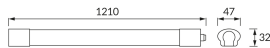

KARTA INFORMACYJNA PRODUKTU

Możliwość wymiany źródeł światła i/lub oddzielnego sprzętu sterującego bez trwałego zniszczenia produktu

INFORMACJE PODSTAWOWE

Nazwa produktu:	FRODO LED 36W CW
Indeks Ideus:	03917
Kod kreskowy EAN:	5901477339172
Kolor:	Biały
Materiał:	Poliwęglan PC
Wysokość:	32 mm
Szerokość:	1210 mm
Głębokość:	47 mm
Opakowanie zbiorcze:	30 szt.

PARAMETRY PRODUKTU

Zasilanie:	230V 50Hz
Moc:	36 W
Dedykowane źródło światła:	SMD LED, w komplecie
	Niewymienne źródło światła
	Nie stosować ze ściemniaczem
Strumień świetlny oprawy:	3 810 lm
Barwa światła:	Zimnobiała
Kąt rozsyłu światłości:	140°
Okres trwałości L70B50 w h:	35 000 h
Możliwość regulacji kierunku świecenia:	Nie
Strumień świetlny źródła światła dla referencyjnej temperatury barwowej:	4 430 lm
Temperatura barwowa:	6500 K
Współczynnik oddawania barw Ra:	84
Klasa ochrony przed porażeniem elektrycznym:	2
Stopień ochrony przed uderzeniami mechanicznymi:	IK08
Stopień odporności na wnikanie ciał stałych i wilgoci:	IP65
	Do zastosowania na zewnątrz lub wewnątrz
Współczynnik przesuwu fazowego (DF, cos φ1):	0.983
CE	Deklaracja zgodności