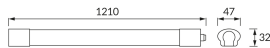

ІНФОРМАЦІЙНА КАРТКА ТОВАРУ

Можливість заміни джерел світла та/або механізмів керування без незворотного пошкодження виробу

ОСНОВНА ІНФОРМАЦІЯ

Назва продукту:	FRODO LED 36W CW
Індекс Ideus:	03917
EAN штрих-код:	5901477339172
Колір :	білий
Матеріал:	полікарбонат ПК
Висота:	32 mm
Ширина:	1210 mm
Глибина:	47 mm
Упаковка в коробці:	30 шт.

ПАРАМЕТРИ ТОВАРУ

Живлення:	230V 50Hz
Потужність:	36 W
Спеціалізоване джерело світла:	SMD LED, в комплекті
	незмінне джерело світла
	не використовуйте з диммером
Світловий потік світильника:	3 810 lm
Світлий колір:	холодний білий
Кут розсіювання сили світла:	140°
Термін придатності L70B50, год:	35 000 h
У виробі реалізована можливість регулювання напряму освітлення:	ні
Світловий потік джерела світла для еталонної колірної температури:	4 430 lm
Температура кольору:	6500 K
Коефіцієнт віддавання барв Ra:	84
Клас захисту від ушкодження струмом:	2
ступінь захисту від механічних наслідків:	IK08
ступінь стійкості до проникнення твердих предметів і вологи:	IP65
	для застосування зовні чи всередині
Коефіцієнт переміщення (DF, cos φ1):	0.983
CE	Декларація про відповідність