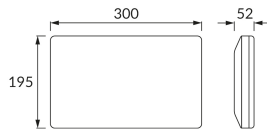

KARTA INFORMACYJNA PRODUKTU

Możliwość wymiany źródeł światła i/lub oddzielnego sprzętu sterującego bez trwałego zniszczenia produktu

INFORMACJE PODSTAWOWE

Nazwa produktu:	MORGAN LED N 5/7/10W WHITE NW
Indeks Ideus:	03921
Kod kreskowy EAN:	5901477339219
Kolor:	Biały
Materiał:	Poliwęglan PC
Wysokość:	195 mm
Szerokość:	300 mm
Głębokość:	52 mm
Opakowanie zbiorcze:	10 szt.

UWAGI

- litery i cyfry w komplecie (3 x 0, 1, 2, 3, 4, 5, 6, 7, 8, 9. 1 x A, B, C, D, E, F)
- czujnik zmierzchowy z regulacją - działa przy świetle otoczenia < 3-50 lx
- regulacja mocy

PARAMETRY PRODUKTU

Zasilanie:	230V 50Hz
Moc:	5/7/10 W
Dedykowane źródło światła:	SMD LED, w komplecie
	Niewymienne źródło światła
	Nie stosować ze ściemniaczem
Strumień świetlny oprawy:	1 000 lm
Barwa światła:	Neutralna biała
Kąt rozsyłu światłości:	160°
Okres trwałości L70B50 w h:	35 000 h
Możliwość regulacji kierunku świecenia:	Nie
Strumień świetlny źródła światła dla referencyjnej temperatury barwowej:	1 400 lm
Temperatura barwowa:	4000 K
Współczynnik oddawania barw Ra:	81
Klasa ochrony przed porażeniem elektrycznym:	2
Stopień ochrony przed uderzeniami mechanicznymi:	IK10
Stopień odporności na wnikanie ciał stałych i wilgoci:	IP65
	Do zastosowania na zewnątrz lub wewnątrz
Współczynnik przesuwu fazowego (DF, cos φ1):	0.815
CE	Deklaracja zgodności