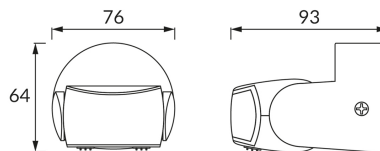

### INFORMACJE PODSTAWOWE

Nazwa produktu:	<b>PATROL PIR 180 BLACK</b>
Indeks Ideus:	<b>03923</b>
Kod kreskowy EAN:	<b>5901477339233</b>
Kolor:	<b>Czarny</b>
Materiał:	<b>Poliwęglan PC</b>
Wysokość:	<b>64 mm</b>
Szerokość:	<b>76 mm</b>
Głębokość:	<b>93 mm</b>
Opakowanie zbiorcze:	<b>50 szt.</b>