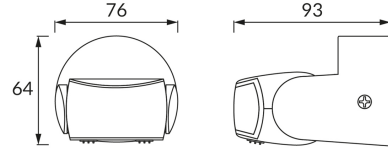

ІНФОРМАЦІЙНА КАРТКА ТОВАРУ

ОСНОВНА ІНФОРМАЦІЯ

Назва продукту:	PATROL PIR 180 BLACK
Індекс Ideus:	03923
EAN штрих-код:	5901477339233
Колір :	чорний
Матеріал:	полікарбонат ПК
Висота:	64 mm
Ширина:	76 mm
Глибина:	93 mm
Упаковка в коробці:	50 шт.

ПАРАМЕТРИ ТОВАРУ

Живлення:	230V 50Hz
Потужність:	max 1200 W
Клас захисту від ушкодження струмом:	2
ступінь стійкості до проникнення твердих предметів і вологи:	IP65
	для застосування зовні чи всередині
CE	Декларація про відповідність