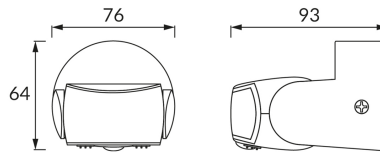

### INFORMACJE PODSTAWOWE

Nazwa produktu:	<b>PATROL 2xPIR WHITE</b>
Indeks Ideus:	<b>03924</b>
Kod kreskowy EAN:	<b>5901477339240</b>
Kolor:	<b>Biały</b>
Materiał:	<b>Poliwęglan PC</b>
Wysokość:	<b>64 mm</b>
Szerokość:	<b>76 mm</b>
Głębokość:	<b>93 mm</b>
Opakowanie zbiorcze:	<b>50 szt.</b>