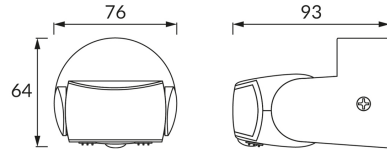

### ОСНОВНА ІНФОРМАЦІЯ

Назва продукту:	<b>PATROL 2xPIR WHITE</b>
Індекс Ideus:	<b>03924</b>
EAN штрих-код:	<b>5901477339240</b>
Колір :	<b>білий</b>
Матеріал:	<b>полікарбонат ПК</b>
Висота:	<b>64 mm</b>
Ширина:	<b>76 mm</b>
Глибина:	<b>93 mm</b>
Упаковка в коробці:	<b>50 шт.</b>