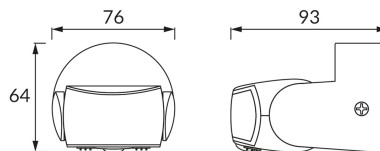

KARTA INFORMACYJNA PRODUKTU

INFORMACJE PODSTAWOWE

Nazwa produktu:	PATROL 2xPIR BLACK
Indeks Ideus:	03925
Kod kreskowy EAN:	5901477339257
Kolor:	Czarny
Materiał:	Poliwęglan PC
Wysokość:	64 mm
Szerokość:	76 mm
Głębokość:	93 mm
Opakowanie zbiorcze:	50 szt.

UWAGI

- możliwość ustawienia poziomu natężenia oświetlenia otoczenia (3-2000 lx), przy którym urządzenie pracuje
- kąt działania czujnika 180°/360°
- zasięg wykrywania ruchu < 12 m (< 24°C)
- regulacja czasu świecenia od 10 s do 15 min