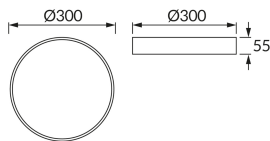

ИНФОРМАЦИОННАЯ КАРТОЧКА ПРОДУКТА