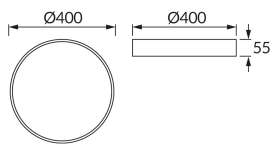

ИНФОРМАЦИОННАЯ КАРТОЧКА ПРОДУКТА

Возможность замены источников света и/или пускорегулирующей аппаратуры без необратимого повреждения изделия

ОСНОВНАЯ ИНФОРМАЦИЯ

| | |
|--------------------|----------------------------------|
| Название продукта: | TOTEM LED C 24W BLACK CCT |
| Индекс Ideus: | 03927 |
| Штрих-код EAN: | 5901477339271 |
| Цвет: | черный |
| Материал: | стальной лист, пластик |
| Высота: | 55 mm |
| Ширина: | 400 mm |
| Глубина: | 400 mm |
| Упаковка коробки: | 10 шт. |

ПРИМЕЧАНИЯ

трехступенчатая регулировка цветовой температуры (WW, NW, CW)

PRODUCT PARAMETERS

| | |
|--|--|
| Питание: | 230V 50Hz |
| Мощность: | 24 W |
| Предлагаемый источник света: | SMD LED, в комплекте |
| | несменный источник света |
| | не используйте с диммером |
| Световой поток светильника: | 1 580 lm |
| Цвет света: | теплый белый/нейтральный белый/холодный белый |
| Угол распределения света: | 140° |
| Срок годности L70B50 в ч: | 35 000 h |
| Направление света в изделии можно регулировать: | нет |
| Световой поток источника света для эталонной цветовой температуры: | 2 860 lm |
| Температура цвета: | 3000K/4200K/6500K |
| Коэффициент цветопередачи Ra: | 81 |
| Класс защиты от поражения электрическим током: | 1 |
| : | IP20 |
| | для применения внутри |
| Коэффициент смещения (DF, cos φ1): | 0.715 |
| CE | Декларация о соответствии |