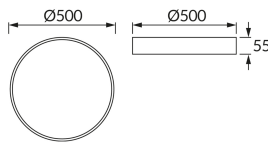

ИНФОРМАЦИОННАЯ КАРТОЧКА ПРОДУКТА

Возможность замены источников света и/или пускорегулирующей аппаратуры без необратимого повреждения изделия

ОСНОВНАЯ ИНФОРМАЦИЯ

Название продукта:	TOTEM LED C 48W NW BLACK
Индекс Ideus:	03928
Штрих-код EAN:	5901477339288
Цвет :	черный
Материал:	стальной лист, пластик
Высота:	55 mm
Ширина:	500 mm
Глубина:	500 mm
Упаковка коробки:	8 шт.

PRODUCT PARAMETERS

Питание:	230V 50Hz
Мощность:	48 W
Предлагаемый источник света:	SMD LED, в комплекте
	несменный источник света
	не используйте с диммером
Световой поток светильника:	2 620 lm
Цвет света:	нейтральный белый
Угол распределения света:	140°
Срок годности L70B50 в ч:	35 000 h
Направление света в изделии можно регулировать:	нет
Световой поток источника света для эталонной цветовой температуры:	5 300 lm
Температура цвета:	4000 K
Коэффициент цветопередачи Ra:	81
Класс защиты от поражения электрическим током:	1
:	IP20
	для применения внутри
Коэффициент смещения (DF, cos φ1):	0.974
CE	Декларация о соответствии