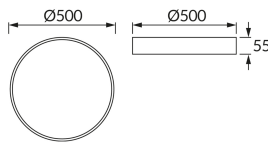

ІНФОРМАЦІЙНА КАРТКА ТОВАРУ

Можливість заміни джерел світла та/або механізмів керування без незворотного пошкодження виробу

ОСНОВНА ІНФОРМАЦІЯ

Назва продукту:	TOTEM LED C 48W NW BLACK
Індекс Ideus:	03928
EAN штрих-код:	5901477339288
Колір :	чорний
Матеріал:	листова сталь, пластик
Висота:	55 mm
Ширина:	500 mm
Глибина:	500 mm
Упаковка в коробці:	8 шт.

ПАРАМЕТРИ ТОВАРУ

Живлення:	230V 50Hz
Потужність:	48 W
Спеціалізоване джерело світла:	SMD LED, в комплекті
	незмінне джерело світла
	не використовуйте з диммером
Світловий потік світильника:	2 620 lm
Світлий колір:	нейтральний білий
Кут розсилання сили світла:	140°
Термін придатності L70B50, год:	35 000 h
У виробі реалізована можливість регулювання напряму освітлення:	ні
Світловий потік джерела світла для еталонної колірної температури:	5 300 lm
Температура кольору:	4000 K
Коефіцієнт віддавання барв Ra:	81
Клас захисту від ушкодження струмом:	1
ступінь стійкості до проникнення твердих предметів і вологи:	IP20
	для застосування лише всередині приміщень
Коефіцієнт переміщення (DF, cos φ1):	0.974
CE	Декларація про відповідність