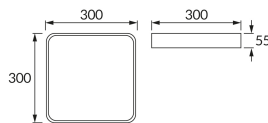

ИНФОРМАЦИОННАЯ КАРТОЧКА ПРОДУКТА