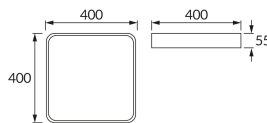

ИНФОРМАЦИОННАЯ КАРТОЧКА ПРОДУКТА

Возможность замены источников света и/или пускорегулирующей аппаратуры без необратимого повреждения изделия

ОСНОВНАЯ ИНФОРМАЦИЯ

Название продукта:	TOTEM LED D 24W NW BLACK
Индекс Ideus:	03930
Штрих-код EAN:	5901477339301
Цвет :	черный
Материал:	стальной лист, пластик
Высота:	55 mm
Ширина:	400 mm
Глубина:	400 mm
Упаковка коробки:	10 шт.

PRODUCT PARAMETERS

Питание:	230V 50Hz
Мощность:	24 W
Предлагаемый источник света:	SMD LED, в комплекте
	несменный источник света
	не используйте с диммером
Световой поток светильника:	1 770 lm
Цвет света:	нейтральный белый
Угол распределения света:	140°
Срок годности L70B50 в ч:	35 000 h
Направление света в изделии можно регулировать:	нет
Световой поток источника света для эталонной цветовой температуры:	2 900 lm
Температура цвета:	4000 K
Коэффициент цветопередачи Ra:	81
Класс защиты от поражения электрическим током:	1
:	IP20
	для применения внутри
Коэффициент смещения (DF, cos φ1):	0.715
CE	Декларация о соответствии