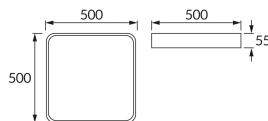

KARTA INFORMACYJNA PRODUKTU

Możliwość wymiany źródeł światła i/lub oddzielnego sprzętu sterującego bez trwałego zniszczenia produktu

INFORMACJE PODSTAWOWE

Nazwa produktu:	TOTEM LED D 48W BLACK CCT
Indeks Ideus:	03931
Kod kreskowy EAN:	5901477339318
Kolor:	Czarny
Materiał:	Blacha stalowa, tworzywo sztuczne
Wysokość:	55 mm
Szerokość:	500 mm
Głębokość:	500 mm
Opakowanie zbiorcze:	8 szt.

UWAGI

Trzystopniowa regulacja temperatury barwowej (WW, NW, CW)

PARAMETRY PRODUKTU

Zasilanie:	230V 50Hz
Moc:	48 W
Dedykowane źródło światła:	SMD LED, w komplecie
	Niewymienne źródło światła
	Nie stosować ze ściemniaczem
Strumień świetlny oprawy:	2 610 lm
Barwa światła:	Ciepłobiała/neutralna biała/zimnobiała
Kąt rozsyłu światłości:	140°
Okres trwałości L70B50 w h:	35 000 h
Możliwość regulacji kierunku świecenia:	Nie
Strumień świetlny źródła światła dla referencyjnej temperatury barwowej:	5 680 lm
Temperatura barwowa:	3000K/4200K/6500K
Współczynnik oddawania barw Ra:	81
Klasa ochronności przed porażeniem elektrycznym:	1
Stopień odporności na wnikanie ciał stałych i wilgoci:	IP20
	Do zastosowania wewnątrz
Współczynnik przesuwu fazowego (DF, $\cos \varphi 1$):	0.976
CE	Deklaracja zgodności