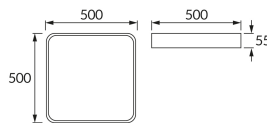

ИНФОРМАЦИОННАЯ КАРТОЧКА ПРОДУКТА

Возможность замены источников света и/или пускорегулирующей аппаратуры без необратимого повреждения изделия

ОСНОВНАЯ ИНФОРМАЦИЯ

Название продукта:	TOTEM LED D 48W BLACK CCT
Индекс Ideus:	03931
Штрих-код EAN:	5901477339318
Цвет:	черный
Материал:	стальной лист, пластик
Высота:	55 mm
Ширина:	500 mm
Глубина:	500 mm
Упаковка коробки:	8 шт.

ПРИМЕЧАНИЯ

трехступенчатая регулировка цветовой температуры (WW, NW, CW)

PRODUCT PARAMETERS

Питание:	230V 50Hz
Мощность:	48 W
Предлагаемый источник света:	SMD LED, в комплекте
	несменный источник света
	не используйте с диммером
Световой поток светильника:	2 610 lm
Цвет света:	теплый белый/нейтральный белый/холодный белый
Угол распределения света:	140°
Срок годности L70B50 в ч:	35 000 h
Направление света в изделии можно регулировать:	нет
Световой поток источника света для эталонной цветовой температуры:	5 680 lm
Температура цвета:	3000K/4200K/6500K
Коэффициент цветопередачи Ra:	81
Класс защиты от поражения электрическим током:	1
:	IP20
	для применения внутри
Коэффициент смещения (DF, cos φ1):	0.976
CE	Декларация о соответствии