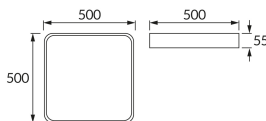

ІНФОРМАЦІЙНА КАРТКА ТОВАРУ

Можливість заміни джерел світла та/або механізмів керування без незворотного пошкодження виробу

ОСНОВНА ІНФОРМАЦІЯ

Назва продукту:	TOTEM LED D 48W BLACK CCT
Індекс Ideus:	03931
EAN штрих-код:	5901477339318
Колір :	чорний
Матеріал:	листова сталь, пластик
Висота:	55 mm
Ширина:	500 mm
Глибина:	500 mm
Упаковка в коробці:	8 шт.

ЗАУВАЖЕННЯ

триступеневе регулювання колірної температури (WW, NW, CW)

ПАРАМЕТРИ ТОВАРУ

Живлення:	230V 50Hz
Потужність:	48 W
Спеціалізоване джерело світла:	SMD LED, в комплекті
	незмінне джерело світла
	не використовуйте з диммером
Світловий потік світильника:	2 610 lm
Світлий колір:	теплий білий/нейтральний білий/холодний білий
Кут розсілення сили світла:	140°
Термін придатності L70B50, год:	35 000 h
У виробі реалізована можливість регулювання напряму освітлення:	ні
Світловий потік джерела світла для еталонної колірної температури:	5 680 lm
Температура кольору:	3000K/4200K/6500K
Коефіцієнт віддавання барв Ra:	81
Клас захисту від ушкодження струмом:	1
ступінь стійкості до проникнення твердих предметів і вологи:	IP20
	для застосування лише всередині приміщень
Коефіцієнт переміщення (DF, cos φ1):	0.976
CE	Декларація про відповідність