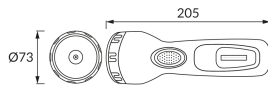

ІНФОРМАЦІЙНА КАРТКА ТОВАРУ

Можливість заміни джерел світла та/або механізмів керування без незворотного пошкодження виробу

ОСНОВНА ІНФОРМАЦІЯ

Назва продукту:	TRAPER LED 1W+3W
Індекс Ideus:	03932
EAN штрих-код:	5901477339325
Колір :	червоний/чорний
Матеріал:	пластик
Висота:	73 mm
Ширина:	73 mm
Глибина:	205 mm
Упаковка в коробці:	60 шт.

ЗАУВАЖЕННЯ

- акумулятор в комплекті
- час освітлення на одному заряді: не менше 6 годин
- час зарядки: оптимальний 12 годин, макс. 15 годин

ПАРАМЕТРИ ТОВАРУ

Живлення:	230V 50Hz
Потужність:	1 W + 3 W
Спеціалізоване джерело світла:	LED, в комплекті
	незмінне джерело світла
Світловий потік світильника:	210 lm
Світлий колір:	холодний білий
Кут розсилання сили світла:	4°
Термін придатності L70B50, год:	35 000 h
	Обладнаний вмикачем
У виробі реалізована можливість регулювання напряму освітлення:	ні
Світловий потік джерела світла для еталонної колірної температури:	90 lm + 120 lm
Температура кольору:	6000 K
Коефіцієнт віддавання барв Ra:	80
Клас захисту від ушкодження струмом:	2
ступінь стійкості до проникнення твердих предметів і вологи:	IP20
	для застосування лише всередині приміщень
CE	Декларація про відповідність