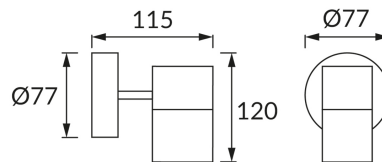

### ОСНОВНАЯ ИНФОРМАЦИЯ

|                    |                             |
|--------------------|-----------------------------|
| Название продукта: | <b>GORDON GU10 BLACK</b>    |
| Индекс Ideus:      | <b>03936</b>                |
| Штрих-код EAN:     | <b>5901477339363</b>        |
| Цвет :             | <b>черный</b>               |
| Материал:          | <b>поликарбонат ПК, АБС</b> |
| Высота:            | <b>120 mm</b>               |
| Ширина:            | <b>77 mm</b>                |
| Глубина:           | <b>115 mm</b>               |
| Упаковка коробки:  | <b>40 шт.</b>               |

### PRODUCT PARAMETERS

|   |   |
|---|---|
| Питание:  | <b>220-240V 50/60Hz</b>                   |
| Мощность:                                       | <b>max 7 W</b>                            |
| Цоколь:   | <b>GU10</b>                               |
| Предлагаемый источник света:                    | <b>LED</b>                                |
|   | <b>Возможность замены источника света</b> |
| Направление света в изделии можно регулировать: | <b>нет</b>                                |
| Класс защиты от поражения электрическим током:  | <b>2</b>                                  |
| :   | <b>IP54</b>                               |
|   | <b>для применения снаружи или внутри</b>  |
| CE  | <b>Декларация о соответствии</b>          |