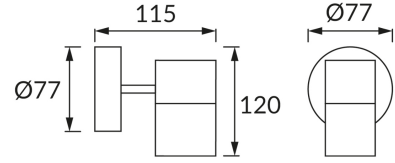

ІНФОРМАЦІЙНА КАРТКА ТОВАРУ

ОСНОВНА ІНФОРМАЦІЯ

Назва продукту:	GORDON GU10 BLACK
Індекс Ideus:	03936
EAN штрих-код:	5901477339363
Колір :	чорний
Матеріал:	полікарбонат ПК, АБС
Висота:	120 mm
Ширина:	77 mm
Глибина:	115 mm
Упаковка в коробці:	40 шт.

ПАРАМЕТРИ ТОВАРУ

Живлення:	220-240V 50/60Hz
Потужність:	max 7 W
Цоколь:	GU10
Спеціалізоване джерело світла:	LED
	Можливість заміни джерела світла
У виробі реалізована можливість регулювання напрямку освітлення:	ні
Клас захисту від ушкодження струмом:	2
ступінь стійкості до проникнення твердих предметів і вологи:	IP54
	для застосування зовні чи всередині
CE	Декларація про відповідність