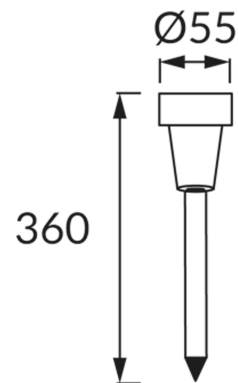

ИНФОРМАЦИОННАЯ КАРТОЧКА ПРОДУКТА

ОСНОВНАЯ ИНФОРМАЦИЯ

Название продукта:	SOPLA LED 36 0,06W COLOR CW
Индекс Ideus:	03939
Штрих-код EAN:	5901477339394
Цвет :	различные цвета
Материал:	пластик
Высота:	360 mm
Ширина:	55 mm
Глубина:	55 mm
Упаковка коробки:	24 шт.

ПРИМЕЧАНИЯ

- аккумулятор в комплекте
- работает при окружающем освещении < 20 lx
- время освещения на одну зарядку вокруг 6 ч

PRODUCT PARAMETERS

Питание:	DC 1,2 V 1 x AAA 100 mAh Ni-MH
Мощность:	0,06 W
Предлагаемый источник света:	LED, в комплекте
	несменный источник света
Световой поток светильника:	1 lm
Цвет света:	холодный белый
Угол распределения света:	120°
Срок годности L70B50 в ч:	35 000 h
	Оснащены выключателем
Направление света в изделии можно регулировать:	нет
Температура цвета:	6500 K
Коэффициент цветопередачи Ra:	70
Класс защиты от поражения электрическим током:	3
:	IP44
	для применения снаружи или внутри
CE	Декларация о соответствии