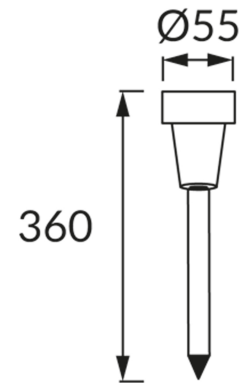

ІНФОРМАЦІЙНА КАРТКА ТОВАРУ

ОСНОВНА ІНФОРМАЦІЯ

Назва продукту:	SOPLA LED 36 0,06W COLOR CW
Індекс Ideus:	03939
EAN штрих-код:	5901477339394
Колір :	різні кольори
Матеріал:	пластик
Висота:	360 mm
Ширина:	55 mm
Глибина:	55 mm
Упаковка в коробці:	24 шт.

ЗАУВАЖЕННЯ

- акумулятор в комплекті
- працює при зовнішньому освітленні < 20 lx
- час освітлення для одного заряду мін. 6 годин

ПАРАМЕТРИ ТОВАРУ

Живлення:	DC 1,2 V 1 x AAA 100 mAh Ni-MH
Потужність:	0,06 W
Спеціалізоване джерело світла:	LED, в комплекті
	незмінне джерело світла
Світловий потік світильника:	1 lm
Світлий колір:	холодний білий
Кут розсілення сили світла:	120°
Термін придатності L70B50, год:	35 000 h
	Обладнаний вмикачем
У виробі реалізована можливість регулювання наряду освітлення:	ні
Температура кольору:	6500 K
Коефіцієнт віддавання барв Ra:	70
Клас захисту від ушкодження струмом:	3
ступінь стійкості до проникнення твердих предметів і вологи:	IP44
	для застосування зовні чи всередині
CE	Декларація про відповідність