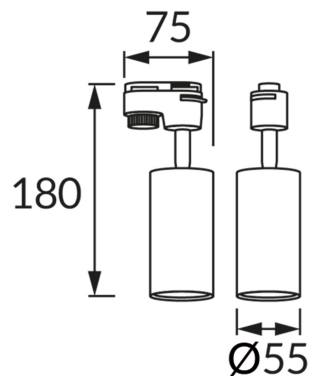

KARTA INFORMACYJNA PRODUKTU

INFORMACJE PODSTAWOWE

Nazwa produktu:	DARIA TRA GU10 WHITE
Indeks Ideus:	03948
Kod kreskowy EAN:	5901477339486
Kolor:	Biały
Materiał:	Odlew stopu aluminium, tworzywo sztuczne
Wysokość:	180 mm
Szerokość:	75 mm
Głębokość:	55 mm
Opakowanie zbiorcze:	50 szt.

PARAMETRY PRODUKTU

Zasilanie:	220-240V 50/60Hz
Moc:	max 35 W
Rodzaj trzonka:	GU10
Dedykowane źródło światła:	LED
	Możliwość wymiany źródła światła
Możliwość regulacji kierunku świecenia:	Tak
Klasa ochronności przed porażeniem elektrycznym:	2
Stopień odporności na wnikanie ciał stałych i wilgoci:	IP20
	Do zastosowania wewnątrz
CE	Deklaracja zgodności