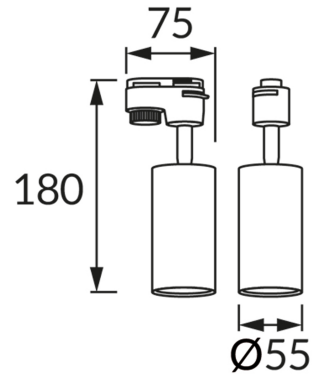

## ІНФОРМАЦІЙНА КАРТКА ТОВАРУ

### ОСНОВНА ІНФОРМАЦІЯ

Назва продукту:	<b>DARIA TRA GU10 WHITE</b>
Індекс Ideus:	<b>03948</b>
EAN штрих-код:	<b>5901477339486</b>
Колір :	<b>білий</b>
Матеріал:	<b>лиття з алюмінієвого сплаву, пластик</b>
Висота:	<b>180 mm</b>
Ширина:	<b>75 mm</b>
Глибина:	<b>55 mm</b>
Упаковка в коробці:	<b>50 шт.</b>

### ПАРАМЕТРИ ТОВАРУ

Живлення:	<b>220-240V 50/60Hz</b>
Потужність:	<b>max 35 W</b>
Цоколь:	<b>GU10</b>
Спеціалізоване джерело світла:	<b>LED</b>
	<b>Можливість заміни джерела світла</b>
У виробі реалізована можливість регулювання напрямку освітлення:	<b>так</b>
Клас захисту від ушкодження струмом:	<b>2</b>
ступінь стійкості до проникнення твердих предметів і вологи:	<b>IP20</b>
	<b>для застосування лише всередині приміщень</b>
CE	<b>Декларація про відповідність</b>