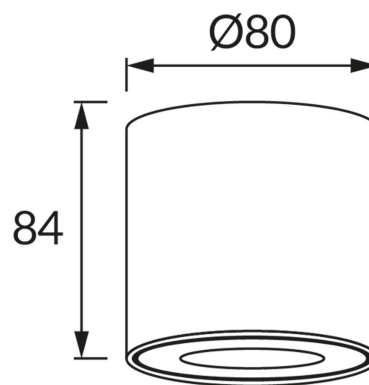

### ОСНОВНАЯ ИНФОРМАЦИЯ

|                    |   |
|--------------------|---|
| Название продукта: | <b>ZORBA DWL GU10 WHITE</b>                 |
| Индекс Ideus:      | <b>03954</b>                                |
| Штрих-код EAN:     | <b>5901477339547</b>                        |
| Цвет :             | <b>белый</b>                                |
| Материал:          | <b>литье из алюминиевого сплава, стекло</b> |
| Высота:            | <b>84 mm</b>                                |
| Ширина:            | <b>80 mm</b>                                |
| Глубина:           | <b>80 mm</b>                                |
| Упаковка коробки:  | <b>40 шт.</b>                               |

### PRODUCT PARAMETERS

|   |   |
|---|---|
| Питание:  | <b>220-240V 50/60Hz</b>                   |
| Мощность:                                       | <b>max 35 W</b>                           |
| Цоколь:   | <b>GU10</b>                               |
| Предлагаемый источник света:                    | <b>LED</b>                                |
|   | <b>Возможность замены источника света</b> |
| Направление света в изделии можно регулировать: | <b>нет</b>                                |
| Класс защиты от поражения электрическим током:  | <b>1</b>                                  |
| :   | <b>IP54</b>                               |
|   | <b>для применения снаружи или внутри</b>  |
| CE  | <b>Декларация о соответствии</b>          |