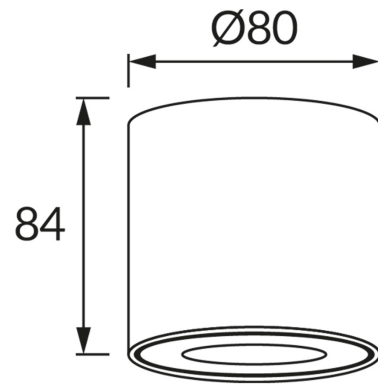

ІНФОРМАЦІЙНА КАРТКА ТОВАРУ

ОСНОВНА ІНФОРМАЦІЯ

Назва продукту:	ZORBA DWL GU10 WHITE
Індекс Ideus:	03954
EAN штрих-код:	5901477339547
Колір :	білий
Матеріал:	лиття з алюмінієвого сплаву, скло
Висота:	84 mm
Ширина:	80 mm
Глибина:	80 mm
Упаковка в коробці:	40 шт.

ПАРАМЕТРИ ТОВАРУ

Живлення:	220-240V 50/60Hz
Потужність:	max 35 W
Цоколь:	GU10
Спеціалізоване джерело світла:	LED
	Можливість заміни джерела світла
У виробі реалізована можливість регулювання напрямку освітлення:	ні
Клас захисту від ушкодження струмом:	1
ступінь стійкості до проникнення твердих предметів і вологи:	IP54
	для застосування зовні чи всередині
CE	Декларація про відповідність