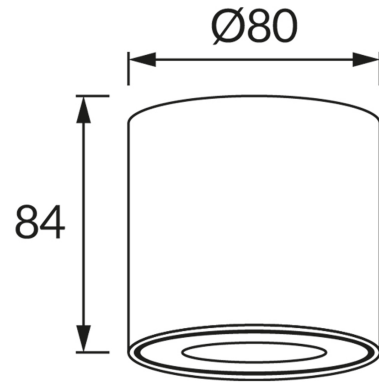

### ОСНОВНАЯ ИНФОРМАЦИЯ

Название продукта:	<b>ZORBA DWL GU10 BLACK</b>
Индекс Ideus:	03955
Штрих-код EAN:	5901477339554
Цвет :	<b>черный</b>
Материал:	<b>литье из алюминиевого сплава, стекло</b>
Высота:	<b>84 mm</b>
Ширина:	<b>80 mm</b>
Глубина:	<b>80 mm</b>
Упаковка коробки:	<b>40 шт.</b>

### PRODUCT PARAMETERS

Питание:	220-240V 50/60Hz
Мощность:	max 35 W
Цоколь:	GU10
Предлагаемый источник света:	LED
	<b>Возможность замены источника света</b>
Направление света в изделии можно регулировать:	нет
Класс защиты от поражения электрическим током:	1
:	IP54
	<b>для применения снаружи или внутри</b>
CE	<b>Декларация о соответствии</b>