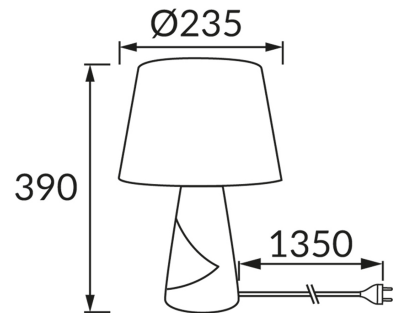

ИНФОРМАЦИОННАЯ КАРТОЧКА ПРОДУКТА

ОСНОВНАЯ ИНФОРМАЦИЯ

| | |
|--------------------|--|
| Название продукта: | MAGDA E27 GOLD / BEIGE |
| Индекс Ideus: | 03963 |
| Штрих-код EAN: | 5901477339639 |
| Цвет : | золотой/бежевый |
| Материал: | керамика, нержавеющая сталь, ткань армированная пластиком |
| Высота: | 390 mm |
| Ширина: | 235 mm |
| Глубина: | 235 mm |
| Упаковка коробки: | 6 шт. |

PRODUCT PARAMETERS

| | |
|---|--|
| Питание: | 220-240V 50/60Hz |
| Мощность: | max 40 W |
| Цоколь: | E27 |
| Предлагаемый источник света: | компактная люминесцентная лампа/LED |
| | Возможность замены источника света |
| | Оснащены выключателем |
| Направление света в изделии можно регулировать: | нет |
| Класс защиты от поражения электрическим током: | 2 |
| : | IP20 |
| | для применения внутри |
| CE | Декларация о соответствии |