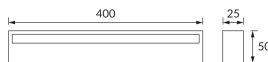

KARTA INFORMACYJNA PRODUKTU

Możliwość wymiany źródeł światła i/lub oddzielnego sprzętu sterującego bez trwałego zniszczenia produktu

INFORMACJE PODSTAWOWE

Nazwa produktu:	CYBER LED 9W SILVER NW
Indeks Ideus:	03966
Kod kreskowy EAN:	5901477339660
Kolor:	Srebrny
Materiał:	Odlew stopu aluminium
Wysokość:	25 mm
Szerokość:	400 mm
Głębokość:	50 mm
Opakowanie zbiorcze:	20 szt.

UWAGI

Przeznaczone do wnętrz suchych oraz wnętrz o zwiększonej wilgotności, np. łazienek

PARAMETRY PRODUKTU

Zasilanie:	230V 50Hz
Moc:	9 W
Dedykowane źródło światła:	SMD LED, w komplecie
	Niewymienne źródło światła
	Nie stosować ze ściemniaczem
Strumień świetlny oprawy:	585 lm
Barwa światła:	Neutralna biała
Kąt rozsyłu światłości:	120°
Okres trwałości L70B50 w h:	35 000 h
Możliwość regulacji kierunku świecenia:	Nie
Strumień świetlny źródła światła dla referencyjnej temperatury barwowej:	970 lm
Temperatura barwowa:	4100 K
Współczynnik oddawania barw Ra:	84
Klasa ochrony przed porażeniem elektrycznym:	1
Stopień odporności na wnikanie ciał stałych i wilgoci:	IP44
	Do zastosowania wewnątrz
Współczynnik przesuwu fazowego (DF, cos φ1):	0.847
CE	Deklaracja zgodności