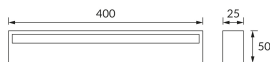

ИНФОРМАЦИОННАЯ КАРТОЧКА ПРОДУКТА

Возможность замены источников света и/или пускорегулирующей аппаратуры без необратимого повреждения изделия

ОСНОВНАЯ ИНФОРМАЦИЯ

Название продукта:	CYBER LED 9W BLACK NW
Индекс Ideus:	03967
Штрих-код EAN:	5901477339677
Цвет:	черный
Материал:	литье из алюминиевого сплава
Высота:	25 mm
Ширина:	400 mm
Глубина:	50 mm
Упаковка коробки:	20 шт.

ПРИМЕЧАНИЯ

предназначен для установки в местах с повышенной влажностью, например, в ванных комнатах.

PRODUCT PARAMETERS

Питание:	230V 50Hz
Мощность:	9 W
Предлагаемый источник света:	SMD LED, в комплекте
	несменный источник света
	не используйте с диммером
Световой поток светильника:	535 lm
Цвет света:	нейтральный белый
Угол распределения света:	120°
Срок годности L70B50 в ч:	35 000 h
Направление света в изделии можно регулировать:	нет
Световой поток источника света для эталонной цветовой температуры:	970 lm
Температура цвета:	4100 K
Коэффициент цветопередачи Ra:	84
Класс защиты от поражения электрическим током:	1
:	IP44
	для применения внутри
Коэффициент смещения (DF, cos φ1):	0.847
CE	Декларация о соответствии